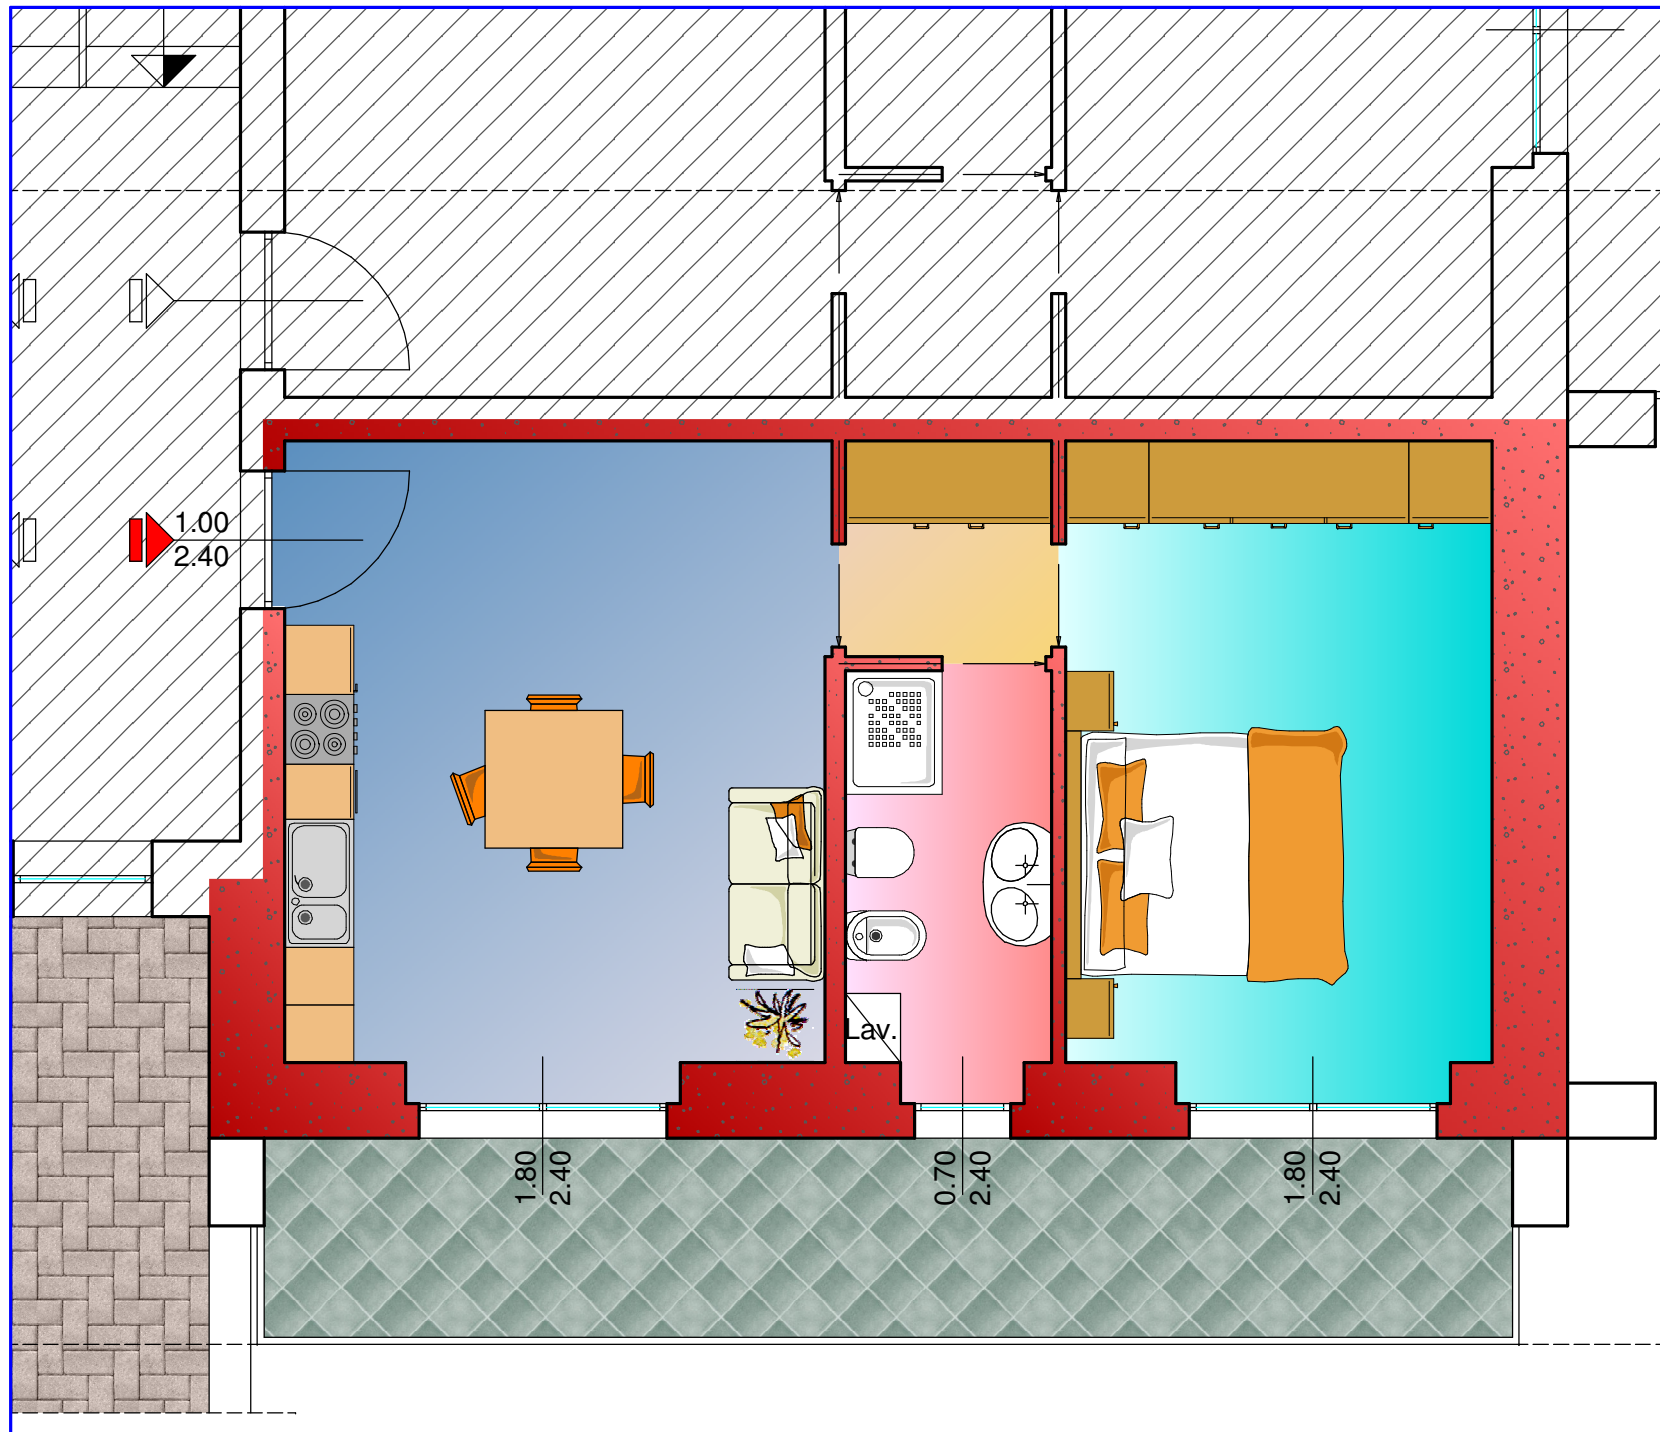

APPARTAMENTO U.I. 7 ARREDATO - PIANTA PIANO PRIMO - FUORI SCALA

SOLUZIONE BILOCALE

-  **Soggiorno - cucina**
Superficie netta 18,58 m²
-  **Bagno**
Superficie netta 4,58 m²
-  **Camera**
Superficie netta 14,65 m²
-  **Disimpegno**
Superficie netta 2,47 m²
-  **Balcone**
Superficie netta 13,17 m²

Superficie utile lora
Superficie lorda 50,26 m²

Superficie interno muro
Superficie netta 40,28 m²