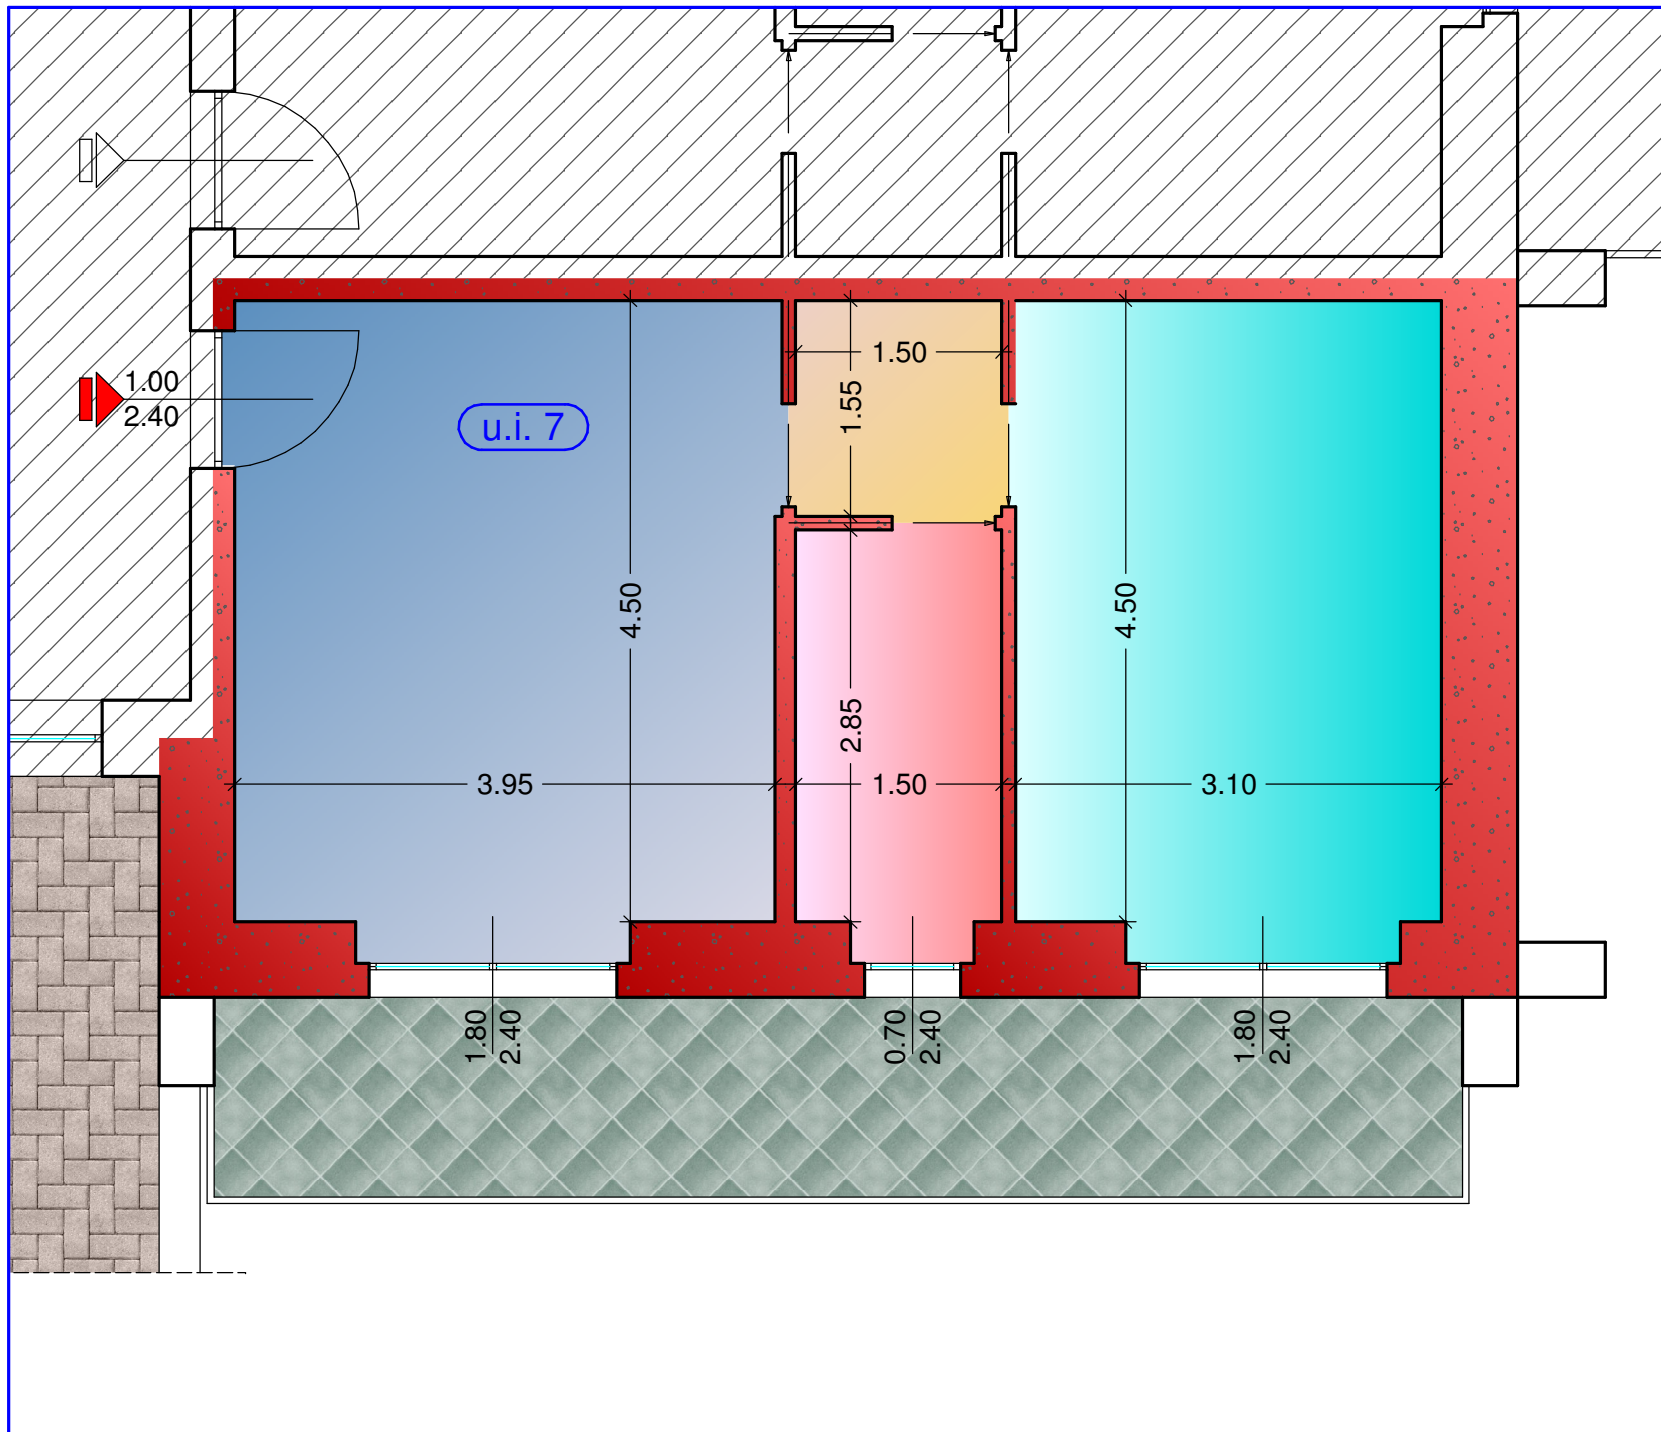

PIANTA PIANO PRIMO

 Soggiorno - cucina
Superficie netta 18,58 m²

 Bagno
Superficie netta 4,58 m²

 Camera
Superficie netta 14,65 m²

 Disimpegno
Superficie netta 2,47 m²

 Balcone
Superficie netta 13,17 m²

Superficie utile lorda
Superficie lorda 50,26 m²

Superficie interno muro
Superficie netta 40,28 m²